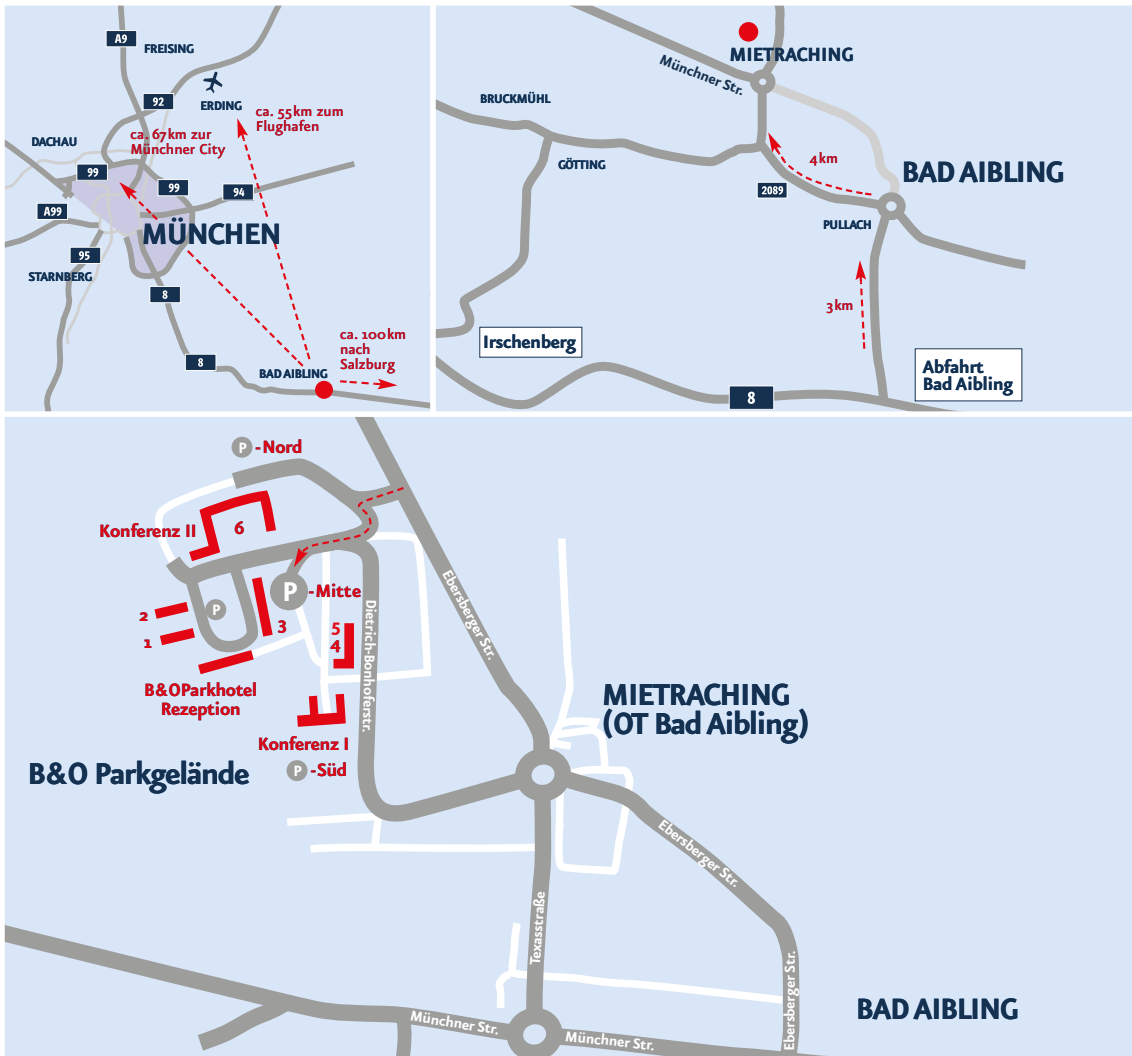

SO FINDEN SIE DAS B & O PARKHOTEL

WEGBESCHREIBUNG ÜBER DIE AUTOBAHN A8

- Autobahnausfahrt Bad Aibling
- dann links Richtung Bad Aibling
- am Kreisverkehr in Pullach 3. Ausfahrt Richtung München/Ebersberg/Bruckmühl
- durch eine Unterführung, über zwei Ampeln (geradeaus Richtung München/Ebersberg/Bruckmühl)
- am nächsten Kreisverkehr 2. Ausfahrt Richtung Ebersberg/Tuntenhausen/Schloss Maxlrain (Mietraching)
- nach ca. 900 m Kreisverkehr in der Ortsmitte Mietraching 2. Ausfahrt Richtung Schloss Maxlrain nehmen und ca. 250 m nach Ortsende links abbiegen auf das Parkgelände Nord
- auf dem B&O Gelände der Beschilderung folgen

B & O PARKHOTEL
Dietrich-Bonhoeffer-Straße 31
83043 Bad Aibling
Tel: + 49 8061 38999-0

GPS
N 47 53.105
E 11 59.243